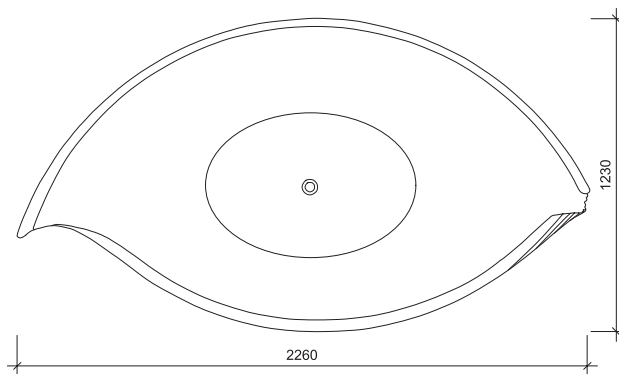

Nautilus Ergo

- Badewanne für 2 Personen
- Abmessungen (LxBxH): 226x123x58 cm
- Volumen: 160 Liter
- Leergewicht: 100 kg

- Gewicht inkl. Wasser: 260 kg
- Druckgesteuerter Ablauf mit automatischer Überlaufsicherung
- 5 Jahre Garantie