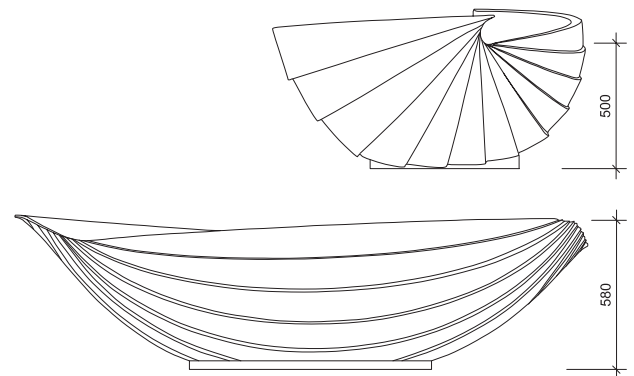

Nautilus Ergo

- Badewanne für 2 Personen
- Abmessungen (LxBxH): 226x123x58 cm
- Volumen: 160 Liter
- Leergewicht: 100 kg

- Gewicht inkl. Wasser: 260 kg
- Druckgesteuerter Ablauf mit automatischer Überlaufsicherung
- 5 Jahre Garantie